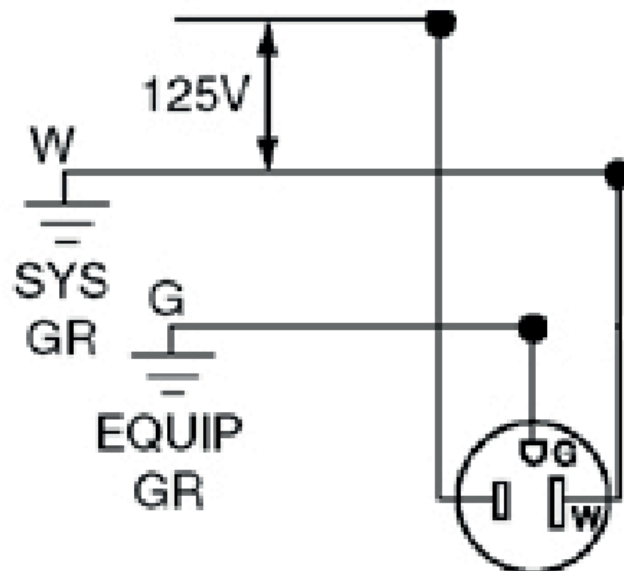

Diagrama de cableado