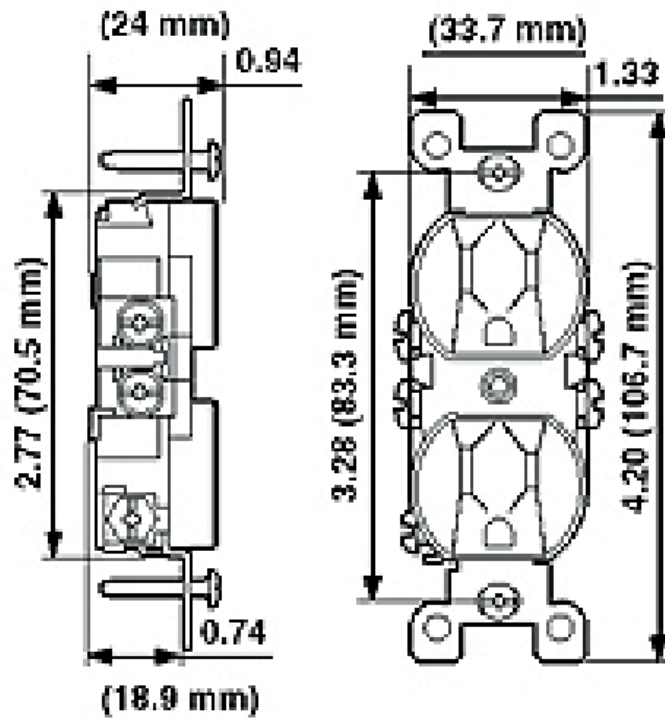

Código UPC : 078477135570

5320-ECP

15 A, 125 V, NEMA 5-15R, 2P, 3W, Receptáculo dúplex con pestañas, hoja recta, uso residencial, conexión a tierra, todos los tornillos sin apretar, paquete del contratista, Con cableado a presión y lateral Quickwire, correa de acero, : negro

Información técnica

Características del producto

Amperaje : 15 A

Cable : 3

Característica : Todos los tornillos retirados

Color : negro

Conexión a tierra : Conexión a tierra

Finalización : A presión y lateral Quickwire

Material de la correa : acero

Material del cuerpo : Termoplástico

NEMA : 5-15 R

Normas y certificaciones : UL

Polo : 2

Voltaje : 125 V

material de la superficie : Termoplástico

Diagrama dimensional

Diagrama de cableado

5-15R