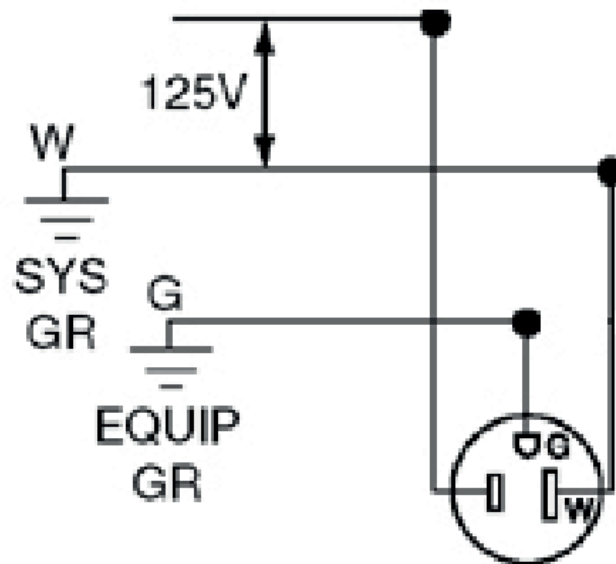

Diagrama de cableado