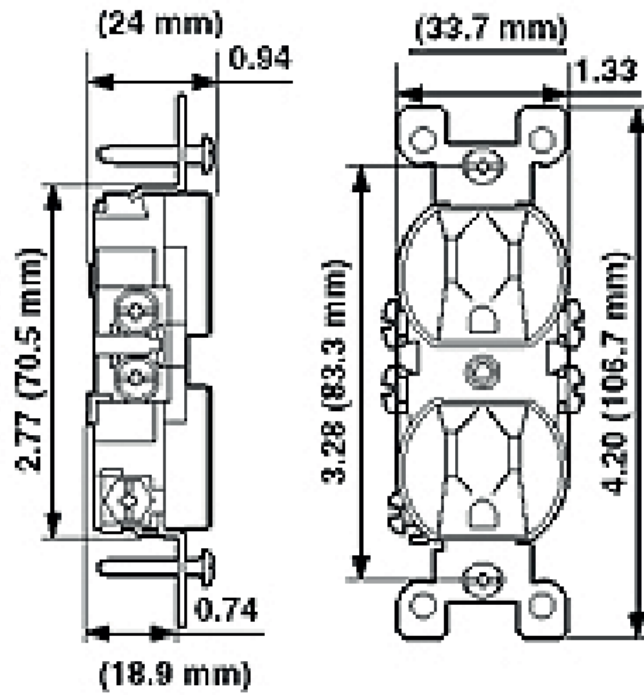

Código UPC : 078477151273

5320-ICP

15 A, 125 V, NEMA 5-15R, 2P, 3W, Receptáculo dúplex con pestañas, hoja recta, uso residencial, conexión a tierra, todos los tornillos sin apretar, paquete del contratista, Con cableado a presión y lateral Quickwire, correa de acero, - Marfil

Información técnica

Características del producto

Amperaje : 15 A

Cable : 3

Característica : Todos los tornillos retirados

Color : Marfil

Conexión a tierra : Conexión a tierra

Finalización : A presión y lateral Quickwire

Material de la correa : acero

Material del cuerpo : Termoplástico

NEMA : 5-15 R

Normas y certificaciones : UL

Polo : 2

Voltaje : 125 V

material de la superficie : Termoplástico

Diagrama dimensional

Diagrama de cableado

5-15R