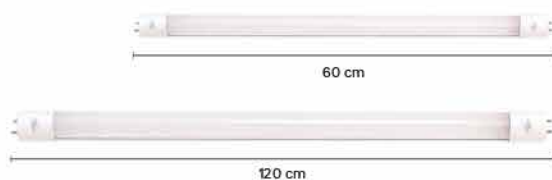

CÓDIGO	POTENCIA	LUZ	CAJA	MASTER
046356	9W	Día	1	25
046357	18W	Día	1	25

Prismático Rejilla LED

- Cuerpo y rejilla de plástico.
- Horas de vida útil 5000 hrs.
- Temperatura de color 6400k.
- Tubos LED pueden reemplazarse.
- Incluye 2 tubos de vidrio LED.