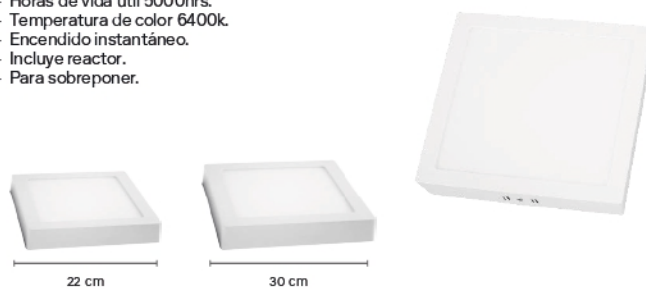

Paneles LED

Panel LED Circular

- Cuerpo de plástico.
- Horas de vida útil 5000hrs.
- Temperatura de color 6500k.
- Encendido instantáneo.
- Incluye reactor.
- Para empotrar.

CÓDIGO	POTENCIA	LUZ	CAJA	MASTER
046314	6W	Día	1	50

Panel LED Circular

- Cuerpo de policarbonato.
- Horas de vida útil 12000hrs.
- Temperatura de color 6500k.
- Encendido instantáneo.
- Adaptable en caja octogonal.
- Para empotrar.

CÓDIGO	POTENCIA	LUZ	CAJA	MASTER
046413	8W	Día	1	40

Panel LED Circular

- Cuerpo de aluminio y policarbonato.
- Horas de vida útil 5000hrs.
- Temperatura de color 6400k.
- Encendido instantáneo.
- Incluye reactor.
- Para sobreponer.

CÓDIGO	POTENCIA	LUZ	CAJA	MASTER
046335	18W	Día	1	30
046336	24W	Día	1	20

Panel LED Cuadrado

- Cuerpo de aluminio y policarbonato.
- Horas de vida útil 5000hrs.
- Temperatura de color 6400k.
- Encendido instantáneo.
- Incluye reactor.
- Para sobreponer.

CÓDIGO	POTENCIA	LUZ	CAJA	MASTER
046345	18W	Día	1	30
046337	24W	Día	1	20