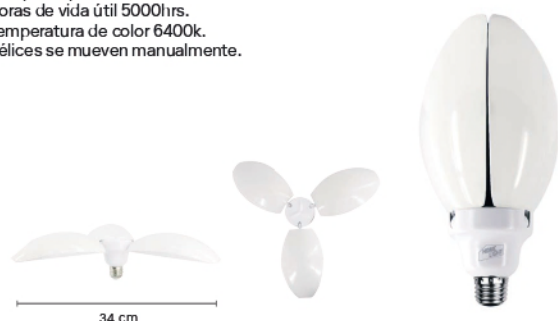

Lámpara LED Decorativo

- Cuerpo de plástico.
- Horas de vida útil 5000hrs.
- Temperatura de color 6400k.
- Hélices se mueven manualmente.

CÓDIGO	POTENCIA	LUZ	CAJA	MASTER
046431	36W	Día	1	50

Lámpara LED Decorativo