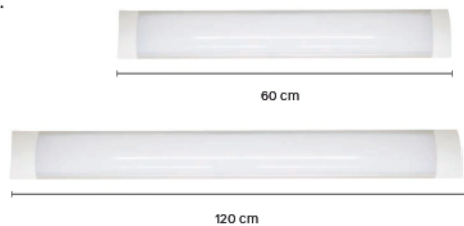

Luz Lineal LED

- Cuerpo de plástico.
- Horas de vida útil 5000hrs.
- Temperatura de color 6400k.
- Encendido instantáneo.
- Utilizar sin braquete.

CÓDIGO	POTENCIA	LUZ	CAJA	MASTER
046339	2 x 9W (18W)	Día	1	30
046340	2 x 18W (36W)	Día	1	30