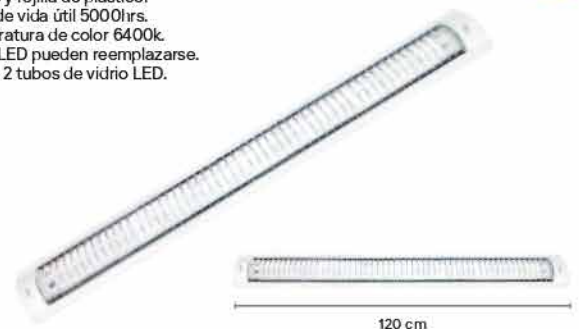

CÓDIGO	POTENCIA	LUZ	CAJA	MASTER
046422	2 X 18W (36 W)	Día	1	30