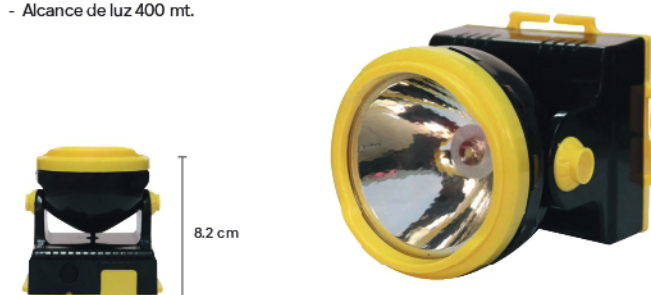

Linterna de Cabeza

- Cuerpo de plástico.
- Pilas 2AA.
- Alcance de luz 400 mt.

CÓDIGO	BATERÍA	CAJA	MASTER
046372	Pilas AA	24	96