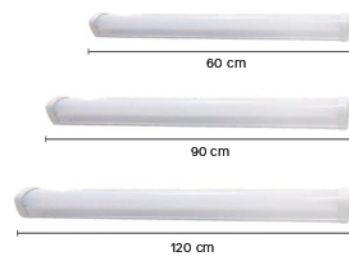

Prismático LED

- Cuerpo de plástico.
- Horas de vida útil 5000hrs.
- Temperatura de color 6400k.
- Tubos LED pueden reemplazarse.
- Incluye 2 Tubos de vidrio LED.

CÓDIGO	POTENCIA	LUZ	CAJA	MASTER
046378	2 x 18W (36W)	Día	1	30

Tubo LED Recto

- Cuerpo de plástico.
- Horas de vida útil 5000hrs.
- Temperatura de color 6500k.
- Encendido instantáneo.
- T8 Integrado.
- Utilizar sin braquete.
- Punto de conexión a ambos lados.

CÓDIGO	POTENCIA	LUZ	CAJA	MASTER
046308	9W	Día	1	30
046309	14W	Día	1	30
046310	18W	Día	1	30

Luz Lineal LED

- Cuerpo de plástico.
- Horas de vida útil 5000hrs.
- Temperatura de color 6400k.
- Encendido instantáneo.
- Utilizar sin braquete.

CÓDIGO	POTENCIA	LUZ	CAJA	MASTER
046339	2 x 9W (18W)	Día	1	30
046340	2 x 18W (36W)	Día	1	30

Paneles LED

Panel LED Circular

- Cuerpo de plástico.
- Horas de vida útil 5000hrs.
- Temperatura de color 6500k.
- Encendido instantáneo.
- Incluye reactor.
- Para empotrar.

CÓDIGO	POTENCIA	LUZ	CAJA	MASTER
046314	6W	Día	1	50

Panel LED Circular

- Cuerpo de policarbonato.
- Horas de vida útil 12000hrs.
- Temperatura de color 6500k.
- Encendido instantáneo.
- Adaptable en caja octogonal.
- Para empotrar.

CÓDIGO	POTENCIA	LUZ	CAJA	MASTER
046413	8W	Día	1	40