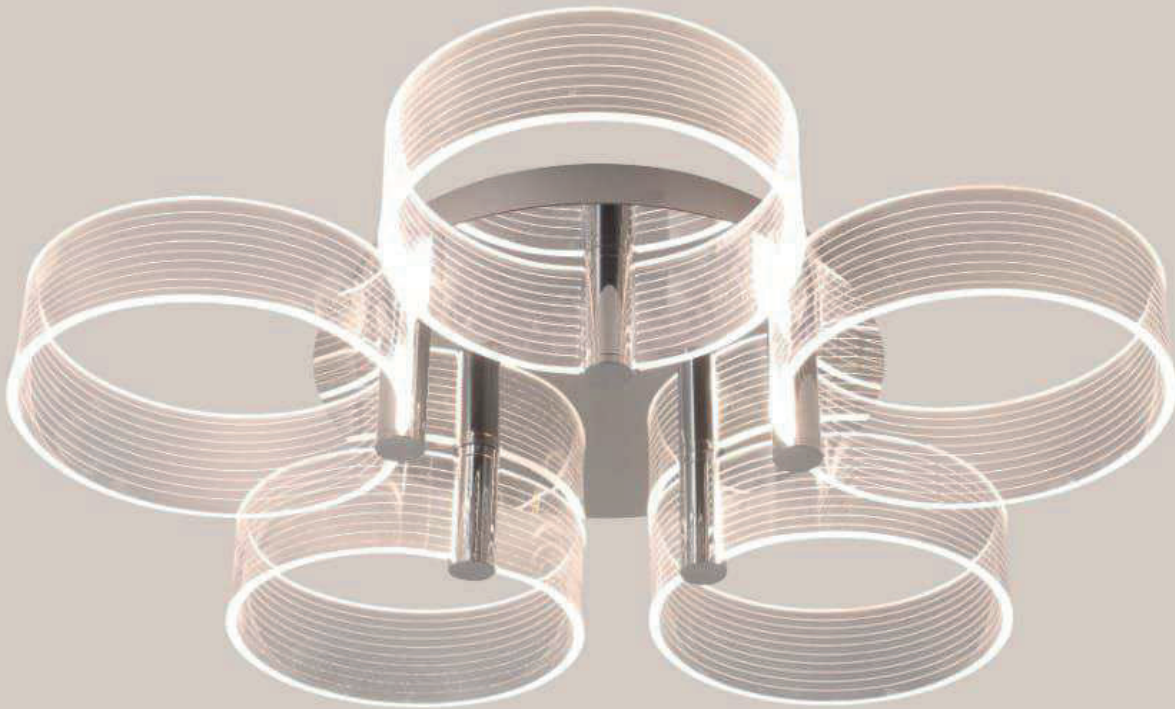

# Lámpara de Techo

**NEW!**  
NUEVO.

LED LIGHT

**50w**  
4000Lm

**DIMABLE**

**TRI-COLOR**

3 COLORES

3000K - 4000K - 6000K