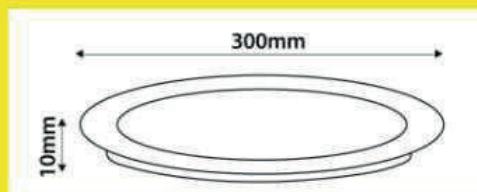

DRIVER:

- Salida: DC 180-205V
- Amperaje: $120 \text{mA} \pm 5\%$

OPALUX
Lighting

✓RoHS CE