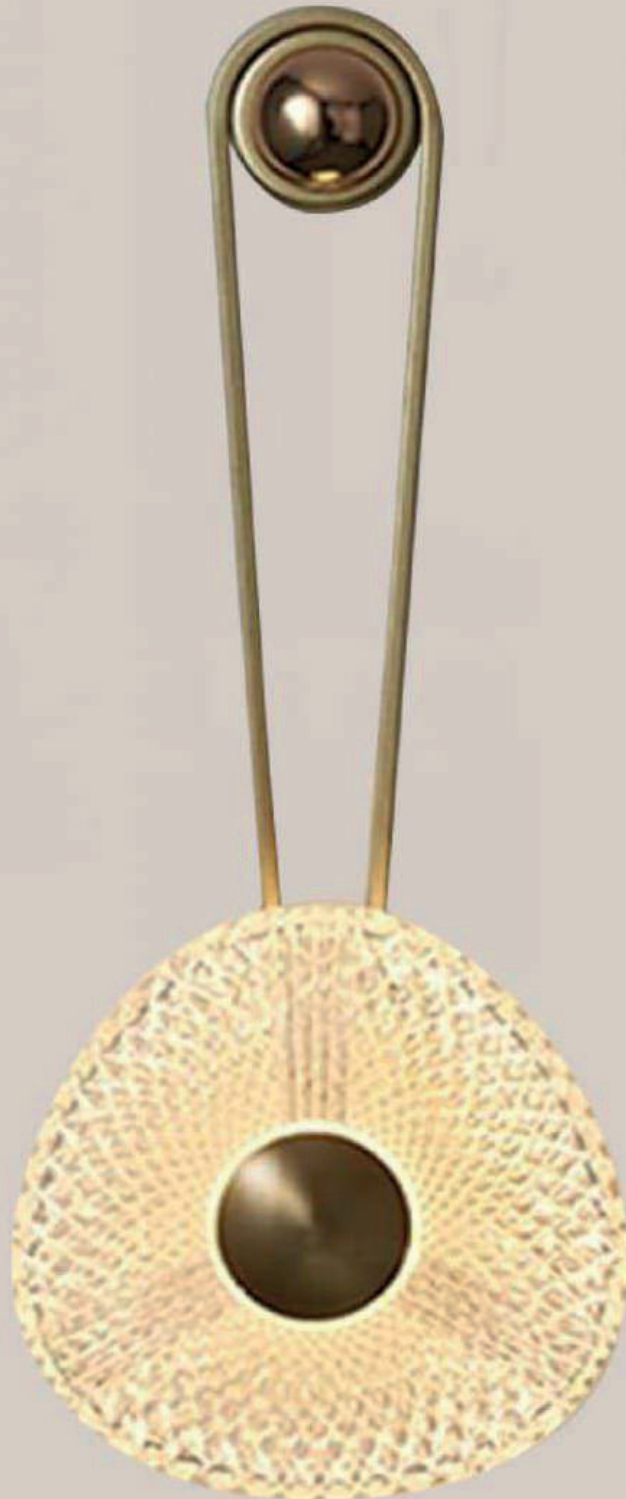

# Lámpara de pared

LED LIGHT

**NEW!**  
NUEVO!

**8W**

**90%**  
Ahorro  
Energético

**OP-7072-16GD \$34.94**

- Color: Dorado