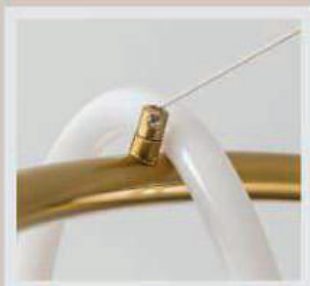

## Modelo Hose Circular

**90%**  
Ahorro  
Energético

**LED** LIGHT

**DIMABLE**  
para color

2700K - 6000K

**50w**

2700- 4000  
6000K

**OP-7005-60CB**