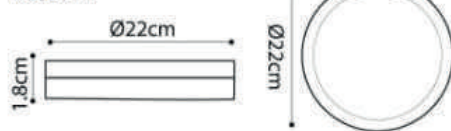

PLAFÓN DUAL para adosar y empotrar

- Voltaje: 176-265V 50/60Hz
- Ángulo: 120°
- Vida Útil: 40000 Hrs.
- CRI: ≥80
- Temp. de color: 3000K

OP-18SP30WW   **$7.81**

- Lúmen: 1620Lm / 18W
- Medidas: Ø22x1.8 cm

Medidas: