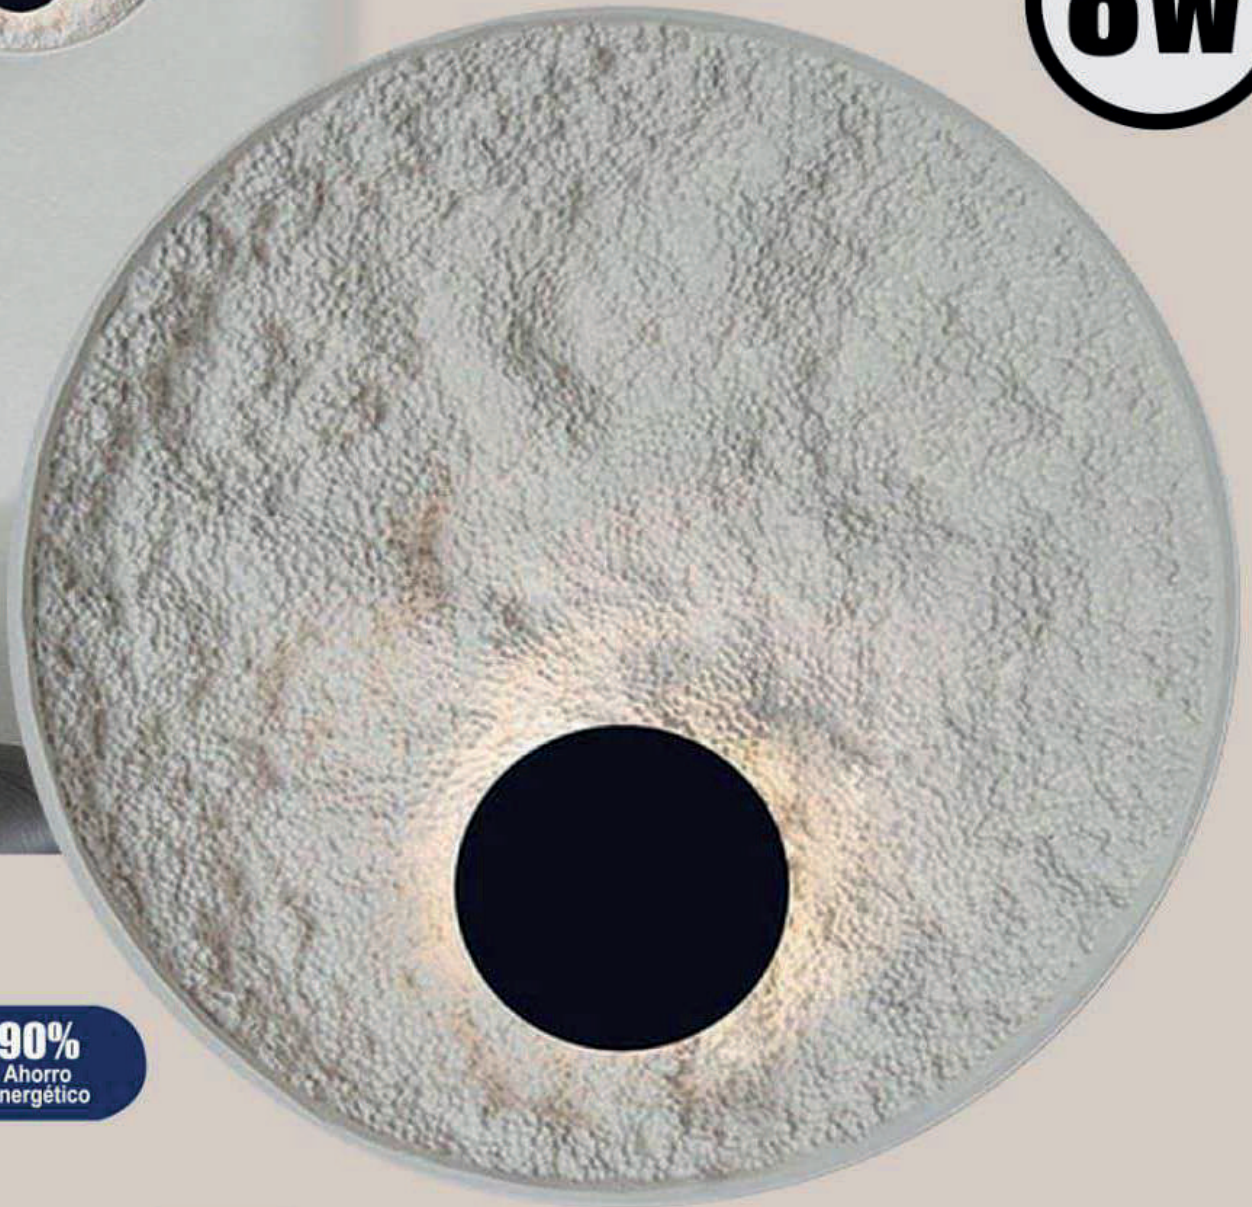

Lámpara de pared

NEW!
NUEVO!

LED LIGHT

8W

90%
Ahorro
Energético

OP-7070-30BL $34.94

LÁMPARA DE PARED

- Consumo: 8W
- Función: 3CCT con interruptor de pared
- Medidas: D30 x H6.5cm
- Material: Metal+Cristal+Vidrio

OPALUX
Decorative