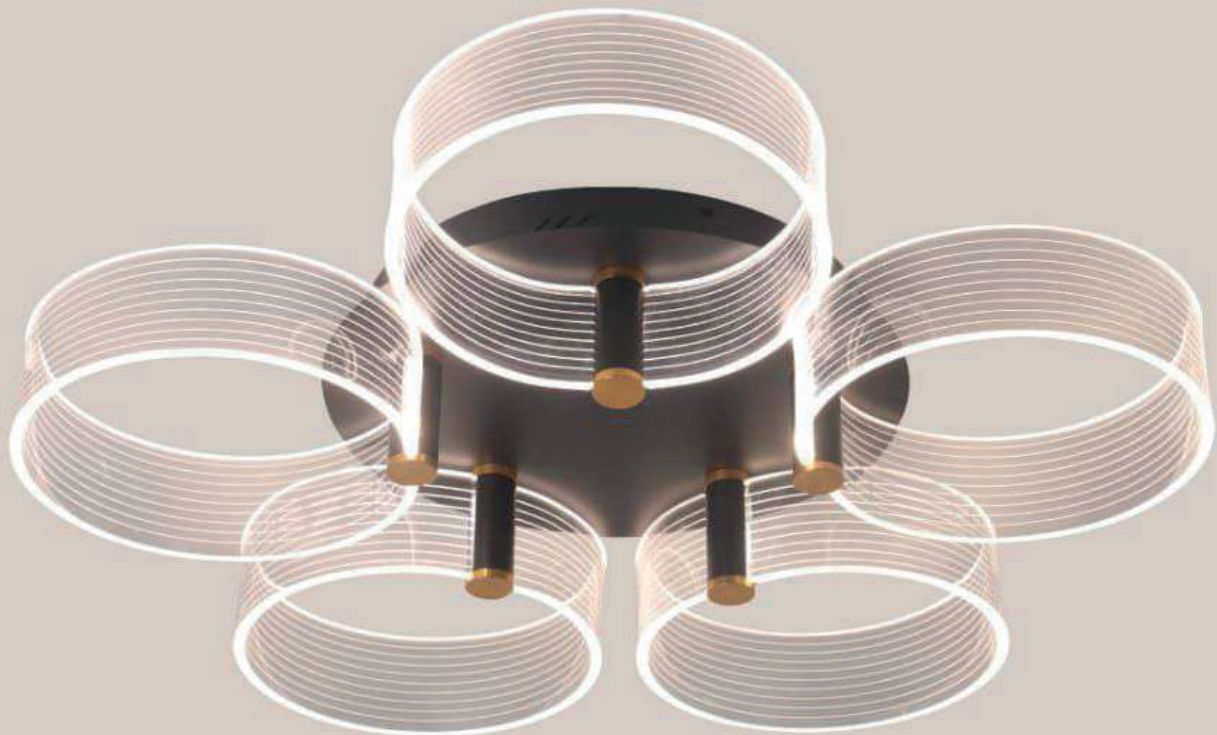

- Base: E27
- Portalámparas: 1
- Material: Metal + Vidrio
- Medidas: Alt 43 cm+ 1.00 metro x Anch 25 cm

**OPALUX®**  
Decorative

# Lámpara de Techo

**NEW!**  
NUEVO.

LED LIGHT

**50w**  
4000Lm

**DIMABLE**

**TRI-COLOR**

3 COLORES

3000K - 4000K - 6000K