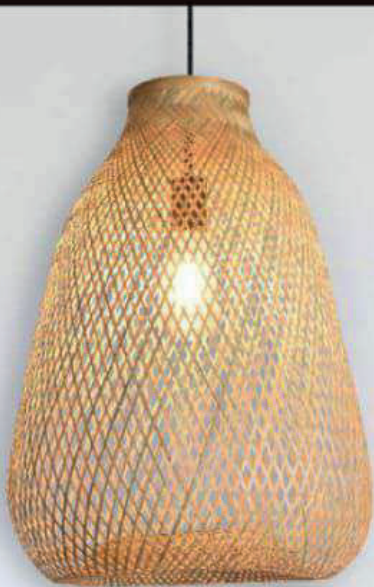

Lámpara Colgante

NEW!
NUEVO!

LED LIGHT

90%
Ahorro
Energético

OP-7100-30CN $36.59

- Color: Natural

LÁMPARA COLGANTE

- Material: metal + bamboo
- Tamaño de pantalla: D30 x H40cm
- Portalámparas: 1*E27

OPALUX
Decorative