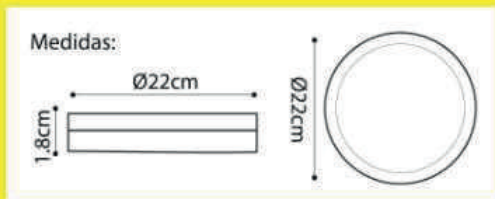

PLAFÓN DUAL para adosar y empotrar

- Voltaje: 176-265V 50/60Hz
- Ángulo: 120°
- Vida Útil: 40000 Hrs.
- CRI: ≥80
- Temp. de color:
  3000K /4000K/8000K

OP-18SP3CCT **$9.45**

- Lúmen: 1620Lm / 18W
- Medidas: Ø22x1.8 cm