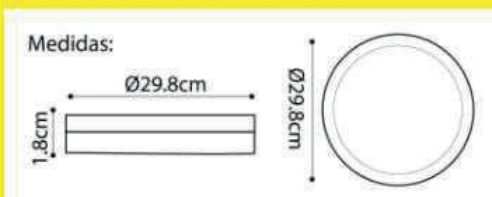

• Medida: 48mm x 30m (2"x99ft)

**CINTA PARA DUCTO**

- Tipo de material: Polietileno
- Tipo de pegamento: Fusión en caliente
- Espesor total: 0.19mm
- Adhesión al acero: 15N/25mm
- Alargamiento: 10%
- Aplicar temperatura: +10~40°C
- Temperatura de servicio: -5~60°C

**TRI-COLOR**

3 COLORES

**OP-24SP3CCT** **\$13.41**

- Lúmen: 2160Lm / 24W
- Medidas: Ø29.8x1.8 cm

**PARTE POSTERIOR**

**OPALUX**  
Lighting

CE  
✓RoHS