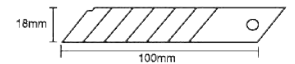

REPUESTO DE CUCHILLA PARA PAPEL 10 PZS
10 PIECE UTILITY KINIFE BLADE SET