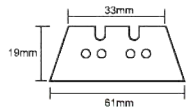

REPUESTO PARA CUCHILLO DE CUERO 10 PZS
10 PIECE CUTTER BLADE SET

CODIGO	Largo • Length	
KM-134	33 x 61 x 19mm	240 jgo