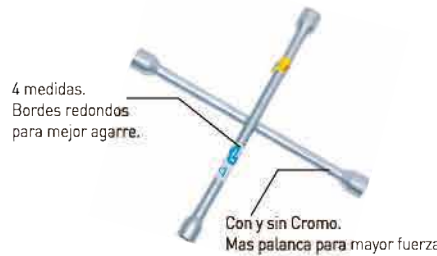

LLAVE CRUZ
CROSS WRENCH

Carbon Steel HRC 42-48

CODIGO	Largo • Length	📦
KM-6261	14"	20 pza
KM-6262	14"	20 pza

LLAVE CRUZ
CROSS WRENCH

Carbon Steel HRC 38-42

CODIGO	Largo • Length	📦
KM-2055	14" ZINC CROMADO	20 pza
KM-2056	14" PINTADO	20 pza

LLAVE PARA CAMION
TRUCK WRENCH

Carbon Steel HRC 42-48

CODIGO	Largo • Length	📦
KM-6231	32x27x395mm	4 pza
KM-6232	38x21x395mm	4 pza
KM-6234	41x21x395mm	4 pza
KM-6339	27x32x400mm	8 pza
KM-6340	38x21x400mm	8 pza
KM-6341	41x21x400mm	8 pza
KM-6342	33x30x400mm	8 pza

LLAVE TIPO L
L TYPE SOCKET WRENCH SET