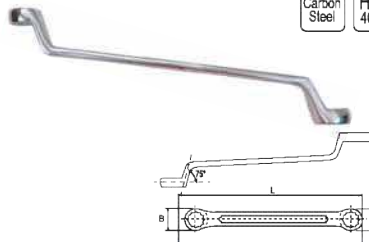

LLAVE CORONA
DOUBLE OFF-SET RING SPANNER

Carbon Steel HRC 40-45

CODIGO	Largo • Length	📦
KM-6354	10 x 11mm	240 jgo
KM-6355	14 x 15mm	144 jgo
KM-6356	18 x 19mm	96 jgo
KM-6357	12 x 13mm	192 jgo
KM-6358	16 x 17mm	144 jgo