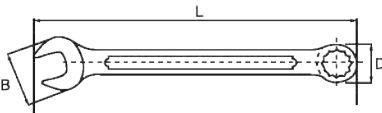

LLAVES MIXTAS
COMBINATION SPANNER

Carbon Steel HRC 40-45

CODIGO	Largo • Length	📦
KM-6308	8mm	600 pza
KM-6310	10mm	600 pza
KM-6311	11mm	500 pza
KM-6312	12mm	400 pza
KM-6313	13mm	300 pza
KM-6314	14mm	300 pza
KM-6315	15mm	250 pza
KM-6316	16mm	250 pza
KM-6317	17mm	200 pza
KM-6318	18mm	200 pza
KM-6319	19mm	150 pza
KM-6321	21mm	100 pza
KM-6322	22mm	100 pza
KM-6324	24mm	72 pza
KM-6327	27mm	60 pza
KM-6328	1/2"	60 pza