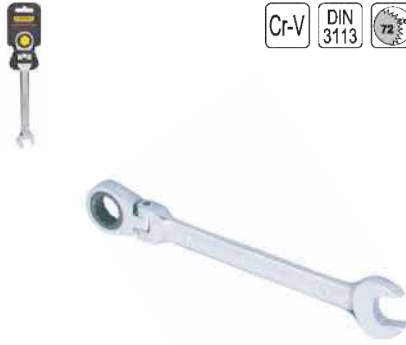

CONTENTS CONTENIDO
8mm
10mm
12mm
13mm
14mm
17mm
19mm

CODIGO	Largo • Length	
KM-1988	7pcs 8-19mm	16 jgo

LLAVE RATCHET 6 EN 1
6 IN 1 RATCHET WRENCH SET

CONTENTS CONTENIDO
8mm
10mm
12mm
13mm
14mm
17mm
19mm

CODIGO	Largo • Length	
KM-1966	6 EN 1	48 jgo

JUEGO DE LLAVE DE CORONA CON CHICARRA
5 PIECE OFFSET RATCHET WRENCH SET

CONTENTS CONTENIDO
6x8mm
10x12mm
11x13mm
14x17mm
19x21mm

CODIGO	Largo • Length	
KM-1970	5pcs	24 jgo

LLAVE MIXTA CON RATCHET FLEXIBLE
FLEXIBLE HEAD RATCHET COMINATION SPANNER