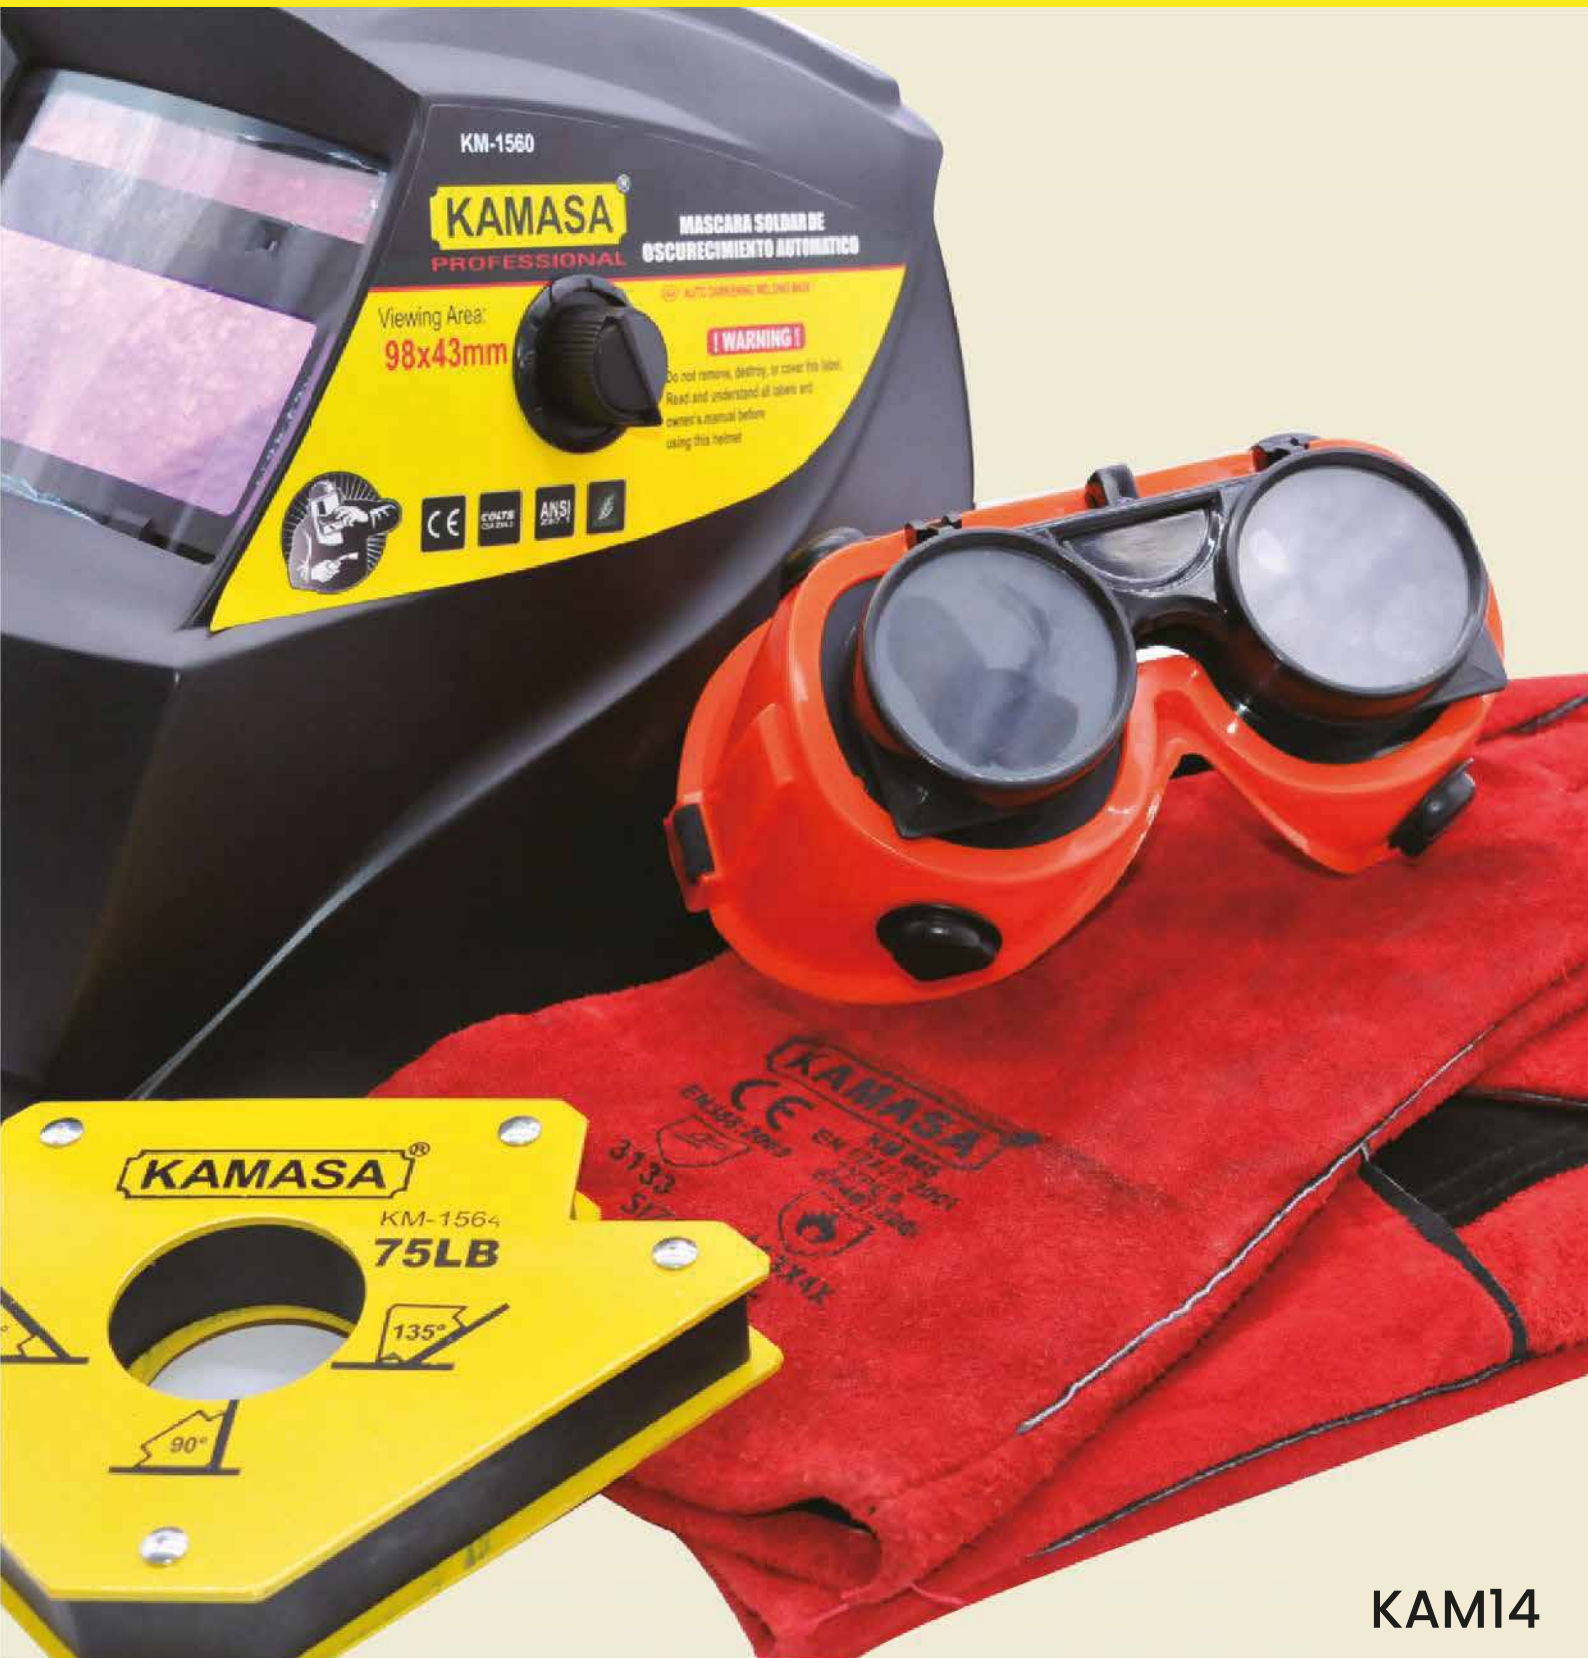

SUMINISTROS DE SOLDADURA ELÉCTRICA

KAM14

SUJETADOR MAGNETICO
ARROW MAGNETIC HOLDER

| CODIGO | Largo+Length | |
|---------|--------------|---------|
| KM-1566 | 25LB | 100 pza |
| KM-1563 | 50LB | 48 pza |
| KM-1564 | 70LB | 30 pza |

SUJETADOR MAGNETICO TIPO HEXAGONO
HEXAGON MAGNETIC HOLDER

| CODIGO | Largo+Length | |
|---------|--------------|--------|
| KM-1662 | 25LB | 72 pza |
| KM-1663 | 50LB | 42 pza |
| KM-1664 | 75LB | 24 pza |

MINI MAGNETICOS SOLDAR 4 PZS
4 PIECE MINI MAGNETIC WELDING HOLDERS

| CODIGO | Largo+Length | |
|---------|--------------|--------|
| KM-1855 | 4pcs | 48 jgo |

PORTA ELECTRODO
ELECTRODE HOLDER BRASS

| CODIGO | Largo+Length | |
|--------|--------------|--------|
| KM-716 | 500A | 25 pza |

PORTA ELECTRODO "KAILI"
ELECTRODE HOLDER BRASS

| CODIGO | Largo+Length | |
|--------|--------------|--------|
| KL-123 | 300A | 25 pza |
| KL-124 | 500A | 20 pza |

PRESA P/CONECTAR PUNTA TIERRA "KAILI"
AMERICAN TYPE EARTH CLAMP