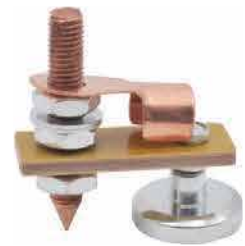

MINI MAGNETICOS SOLDAR 4 PZS
4 PIECE MINI MAGNETIC WELDING HOLDERS

| CODIGO | Largo+Length | |
|---------|--------------|--------|
| KM-1855 | 4pcs | 48 jgo |

PORTA ELECTRODO
ELECTRODE HOLDER BRASS

| CODIGO | Largo+Length | |
|--------|--------------|--------|
| KM-716 | 500A | 25 pza |

PORTA ELECTRODO "KAILI"
ELECTRODE HOLDER BRASS

| CODIGO | Largo+Length | |
|--------|--------------|--------|
| KL-123 | 300A | 25 pza |
| KL-124 | 500A | 20 pza |

PRESA P/CONECTAR PUNTA TIERRA "KAILI"
AMERICAN TYPE EARTH CLAMP

| CODIGO | Largo+Length | |
|--------|--------------|--------|
| KL-169 | 300A | 50 pza |
| KL-170 | 500A | 50 pza |
| KL-171 | 600A | 50 pza |

MAGNETICO CONNCTOR POR SOLDAR PARA CONECTAR TIERRA
MAGNETIC WELDING CONNECTOR

| CODIGO | Largo+Length | |
|---------|--------------|---------|
| KM-1705 | UNO IMAN | 200 pza |

MAGNETICO CONNCTOR POR SOLDAR PARA CONECTAR TIERRA
MAGNETIC WELDING CONNECTOR

| CODIGO | Largo+Length | |
|---------|--------------|---------|
| KM-1706 | DOBLE IMAN | 120 pza |