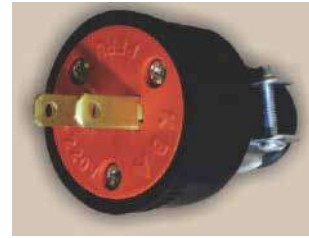

# ENCHUFES Y CONECTORES

Enchufe caucho 16 amp. 220v.  
abrazadera metálica polo a tierra

Enchufe caucho 16 amp. 220v.  
abrazadera metálica 2 hilos

Conector aéreo 16 amp. 220v.  
abrazadera metálica polo a tierra